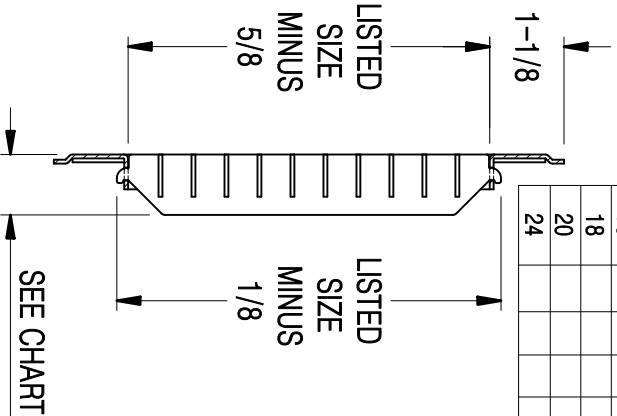

# 301202 Floor Return Air Grille

- Heavy gauge steel construction
- Rigid faceplate provides firm surface
- Dual-coating
- Available finish: Brown

301202 Available Sizes (In.)

WIDTH	HEIGHT														
	6	8	10	12	14	16	18	20	24	25	26	28	30	36	
4															
6	•	•	•	•	•	•	•	•	•						
8		•	•	•	•	•	•	•	•						
9				•											
10				•	•	•	•	•	•						
12					•	•	•	•	•	•					
14						•	•	•	•	•					
16							•	•	•	•					
18								•	•	•					
20									•	•					
24										•	•				

WIDTH	MAXIMUM DEPTH
4-14	3/4
16-24	1-7/16

Drawing date: November 13, 2017