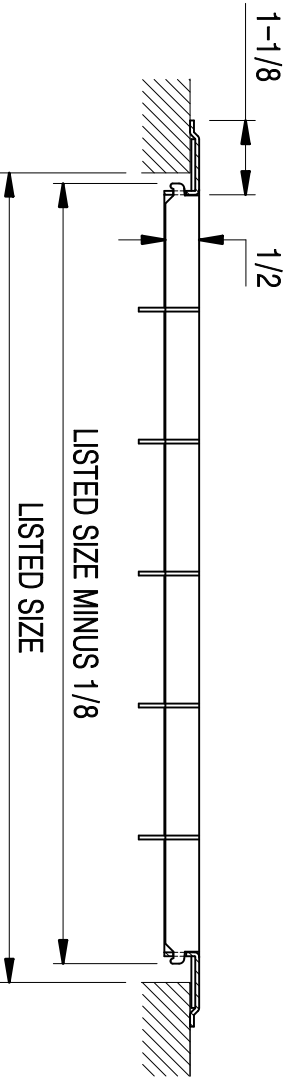

# 301202 Floor Return Air Grille

- Heavy gauge steel construction
- Rigid faceplate provides firm surface
- Dual-coating
- Available finish: Brown

301202 Available Sizes (In.)

WIDTH	HEIGHT														
	6	8	10	12	14	16	18	20	24	25	26	28	30	36	
4															
6	•	•	•	•	•	•	•	•	•						
8		•	•	•	•	•	•	•	•						
9				•											
10				•	•	•	•	•	•						
12					•	•	•	•	•	•					
14						•	•	•	•	•					
16							•	•	•	•					
18								•	•	•					
20									•	•					
24										•	•				

WIDTH	MAXIMUM DEPTH
4-14	3/4
16-24	1-7/16

Drawing date: November 13, 2017