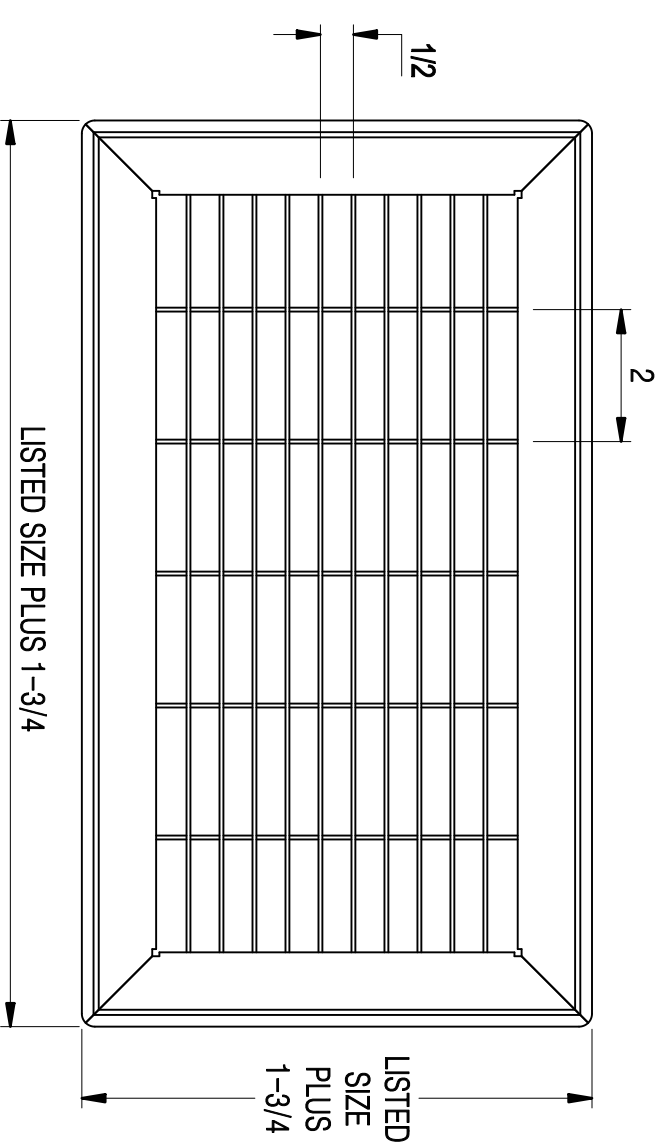

# 301202 Floor Return Air Grille

- Heavy gauge steel construction
- Rigid faceplate provides firm surface
- Dual-coating
- Available finish: Brown

301202 Available Sizes (In.)

WIDTH	HEIGHT														
	6	8	10	12	14	16	18	20	24	25	26	28	30	36	
4															
6	•	•	•	•	•	•	•	•	•						
8		•	•	•	•	•	•	•	•						
9				•											
10				•	•	•	•	•	•						
12					•	•	•	•	•	•					
14						•	•	•	•	•					
16							•	•	•	•					
18								•	•	•					
20									•	•					
24										•	•				

WIDTH	MAXIMUM DEPTH
4-14	3/4
16-24	1-7/16

Drawing date: November 13, 2017